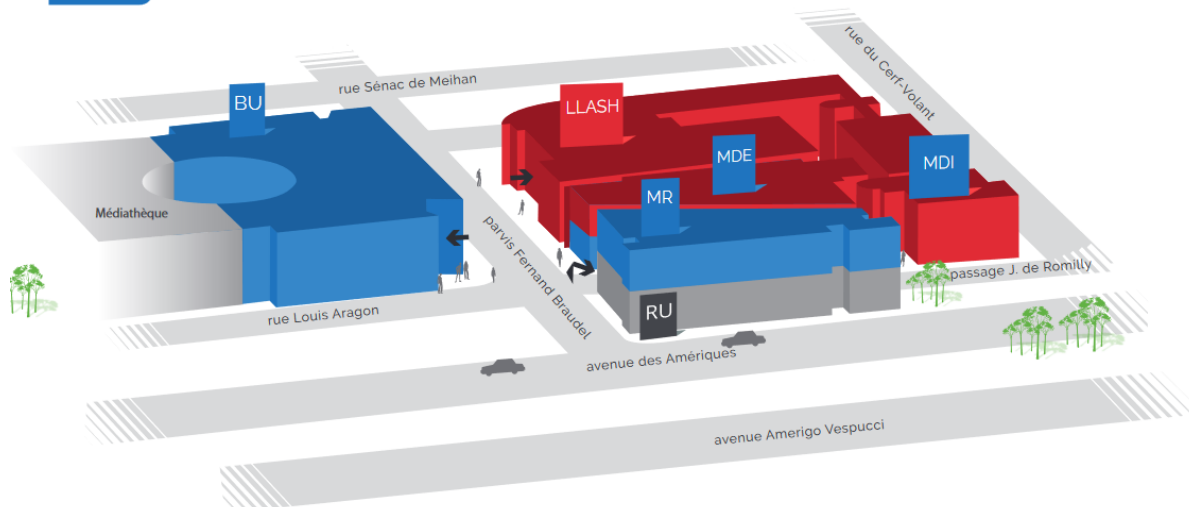

## Adresse

La Rochelle Université, Site Lettres, Langues, Arts et Sciences Humaines (LLASH) :  
 1 Parvis Fernand Braudel, 17000 La Rochelle

## Site Lettres, Langues, Arts et Sciences Humaines

Bibliothèque universitaire, Maison de l'étudiant, Maison de la réussite

<b>LLASH</b>	Site Lettres, Langues, Arts et Sciences Humaines
<b>MDE</b>	Maison de l'étudiant
<b>MDI</b>	Maison de l'international
<b>MR</b>	Maison de la réussite et de l'insertion professionnelle
<b>BU</b>	Bibliothèque universitaire
<b>RU</b>	Restaurant Universitaire Vespucci

Pour consulter vos possibilités de trajet selon les différents modes de transport : Modalis.fr

A retenir : Les lignes Illico 3 et 4 traversent le campus avec une fréquence régulière (toutes les 10 minutes environ)