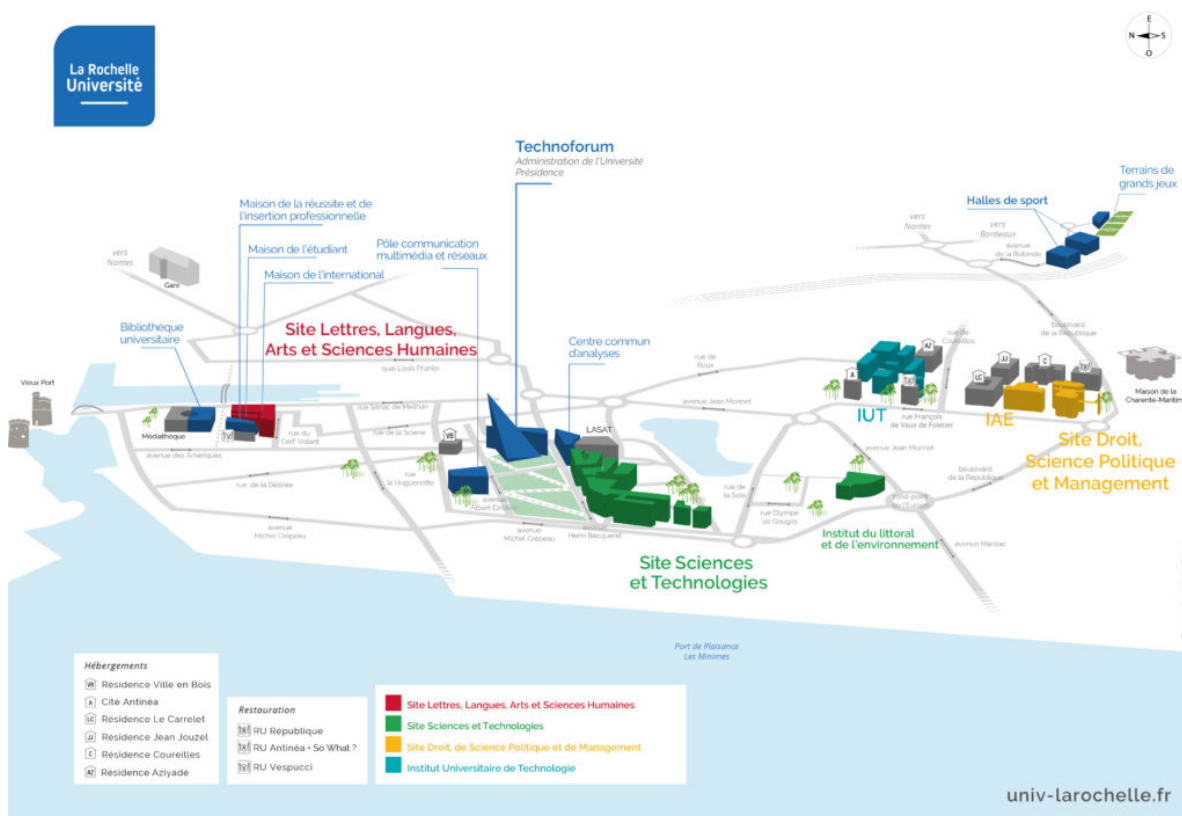

Informations pratiques

Adresse

La Rochelle Université, Site Lettres, Langues, Arts et Sciences Humaines (LLASH) :
1 Parvis Fernand Braudel, 17000 La Rochelle